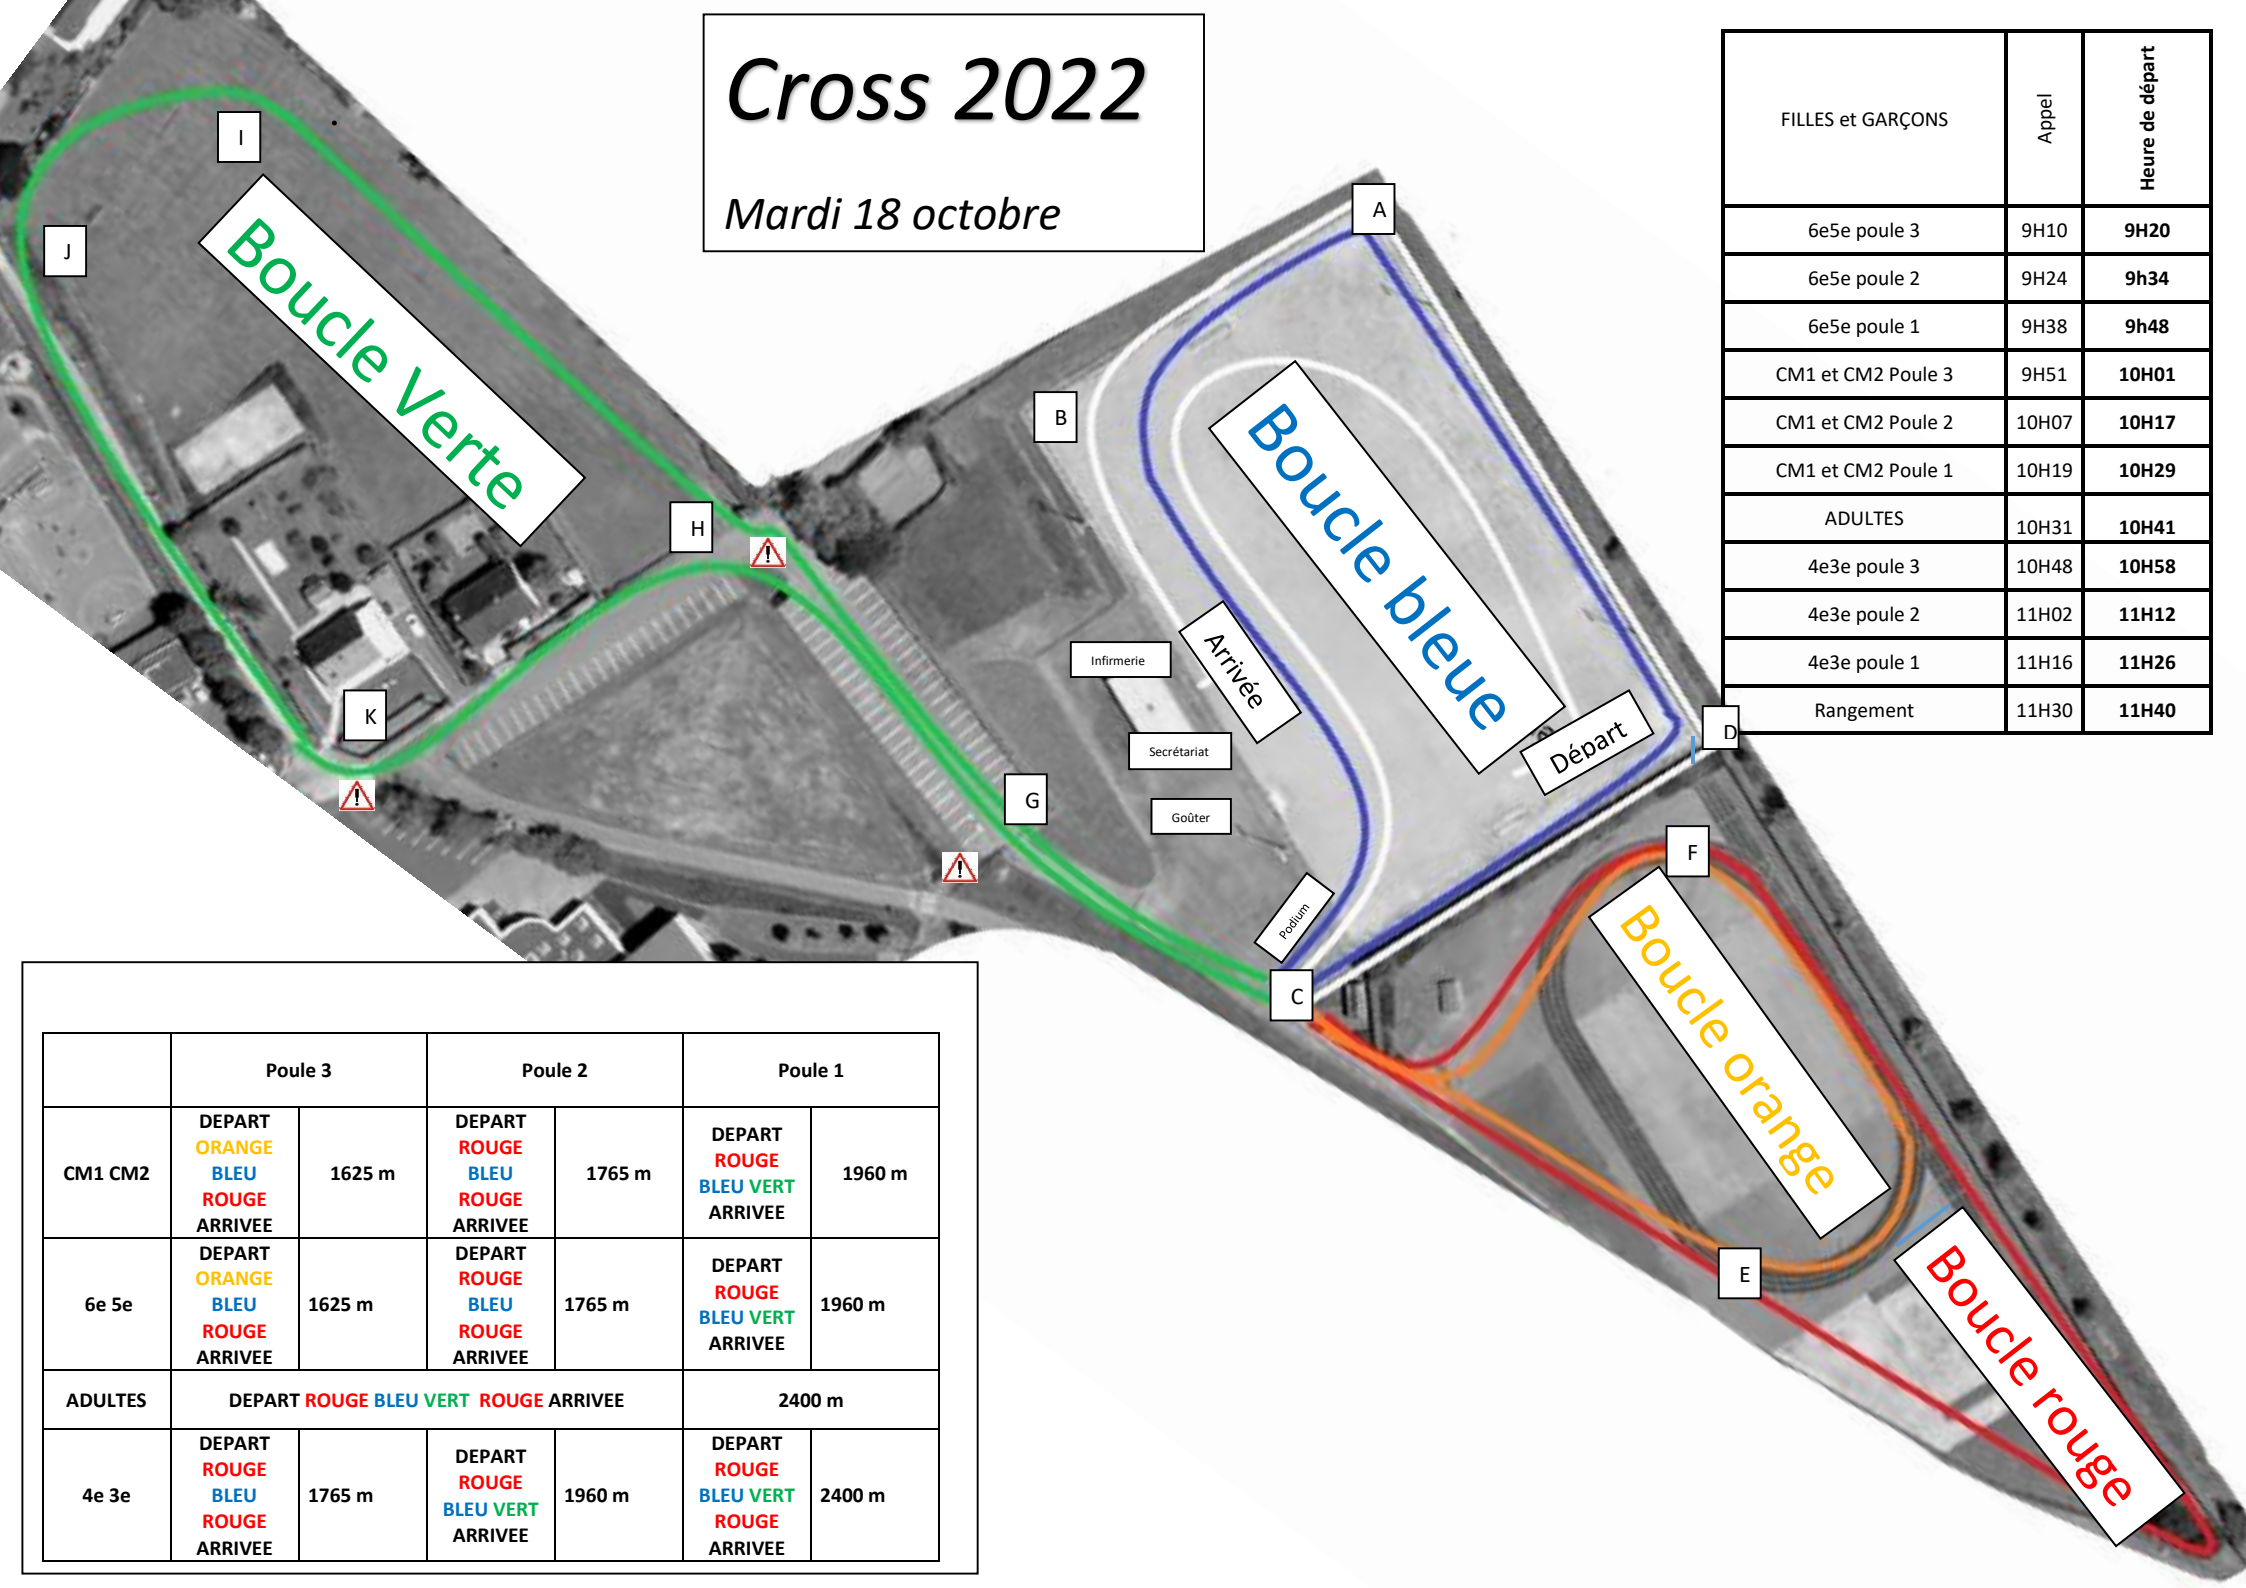

# Cross 2022

Mardi 18 octobre

FILLES et GARÇONS	Appel	Heure de départ
6e5e poule 3	9H10	9H20
6e5e poule 2	9H24	9h34
6e5e poule 1	9H38	9h48
CM1 et CM2 Poule 3	9H51	10H01
CM1 et CM2 Poule 2	10H07	10H17
CM1 et CM2 Poule 1	10H19	10H29
ADULTES	10H31	10H41
4e3e poule 3	10H48	10H58
4e3e poule 2	11H02	11H12
4e3e poule 1	11H16	11H26
Rangement	11H30	11H40

	Poule 3		Poule 2		Poule 1	
CM1 CM2	DEPART ORANGE	1625 m	DEPART ROUGE	1765 m	DEPART ROUGE	1960 m
	BLEU ROUGE ARRIVEE		BLEU ROUGE ARRIVEE		BLEU VERT ROUGE ARRIVEE	
6e 5e	DEPART ORANGE	1625 m	DEPART ROUGE	1765 m	DEPART ROUGE	1960 m
	BLEU ROUGE ARRIVEE		BLEU ROUGE ARRIVEE		BLEU VERT ROUGE ARRIVEE	
ADULTES	DEPART ROUGE BLEU VERT ROUGE ARRIVEE				2400 m	
4e 3e	DEPART ROUGE	1765 m	DEPART ROUGE	1960 m	DEPART ROUGE	2400 m
	BLEU ROUGE ARRIVEE		BLEU VERT ROUGE ARRIVEE		BLEU VERT ROUGE ARRIVEE	